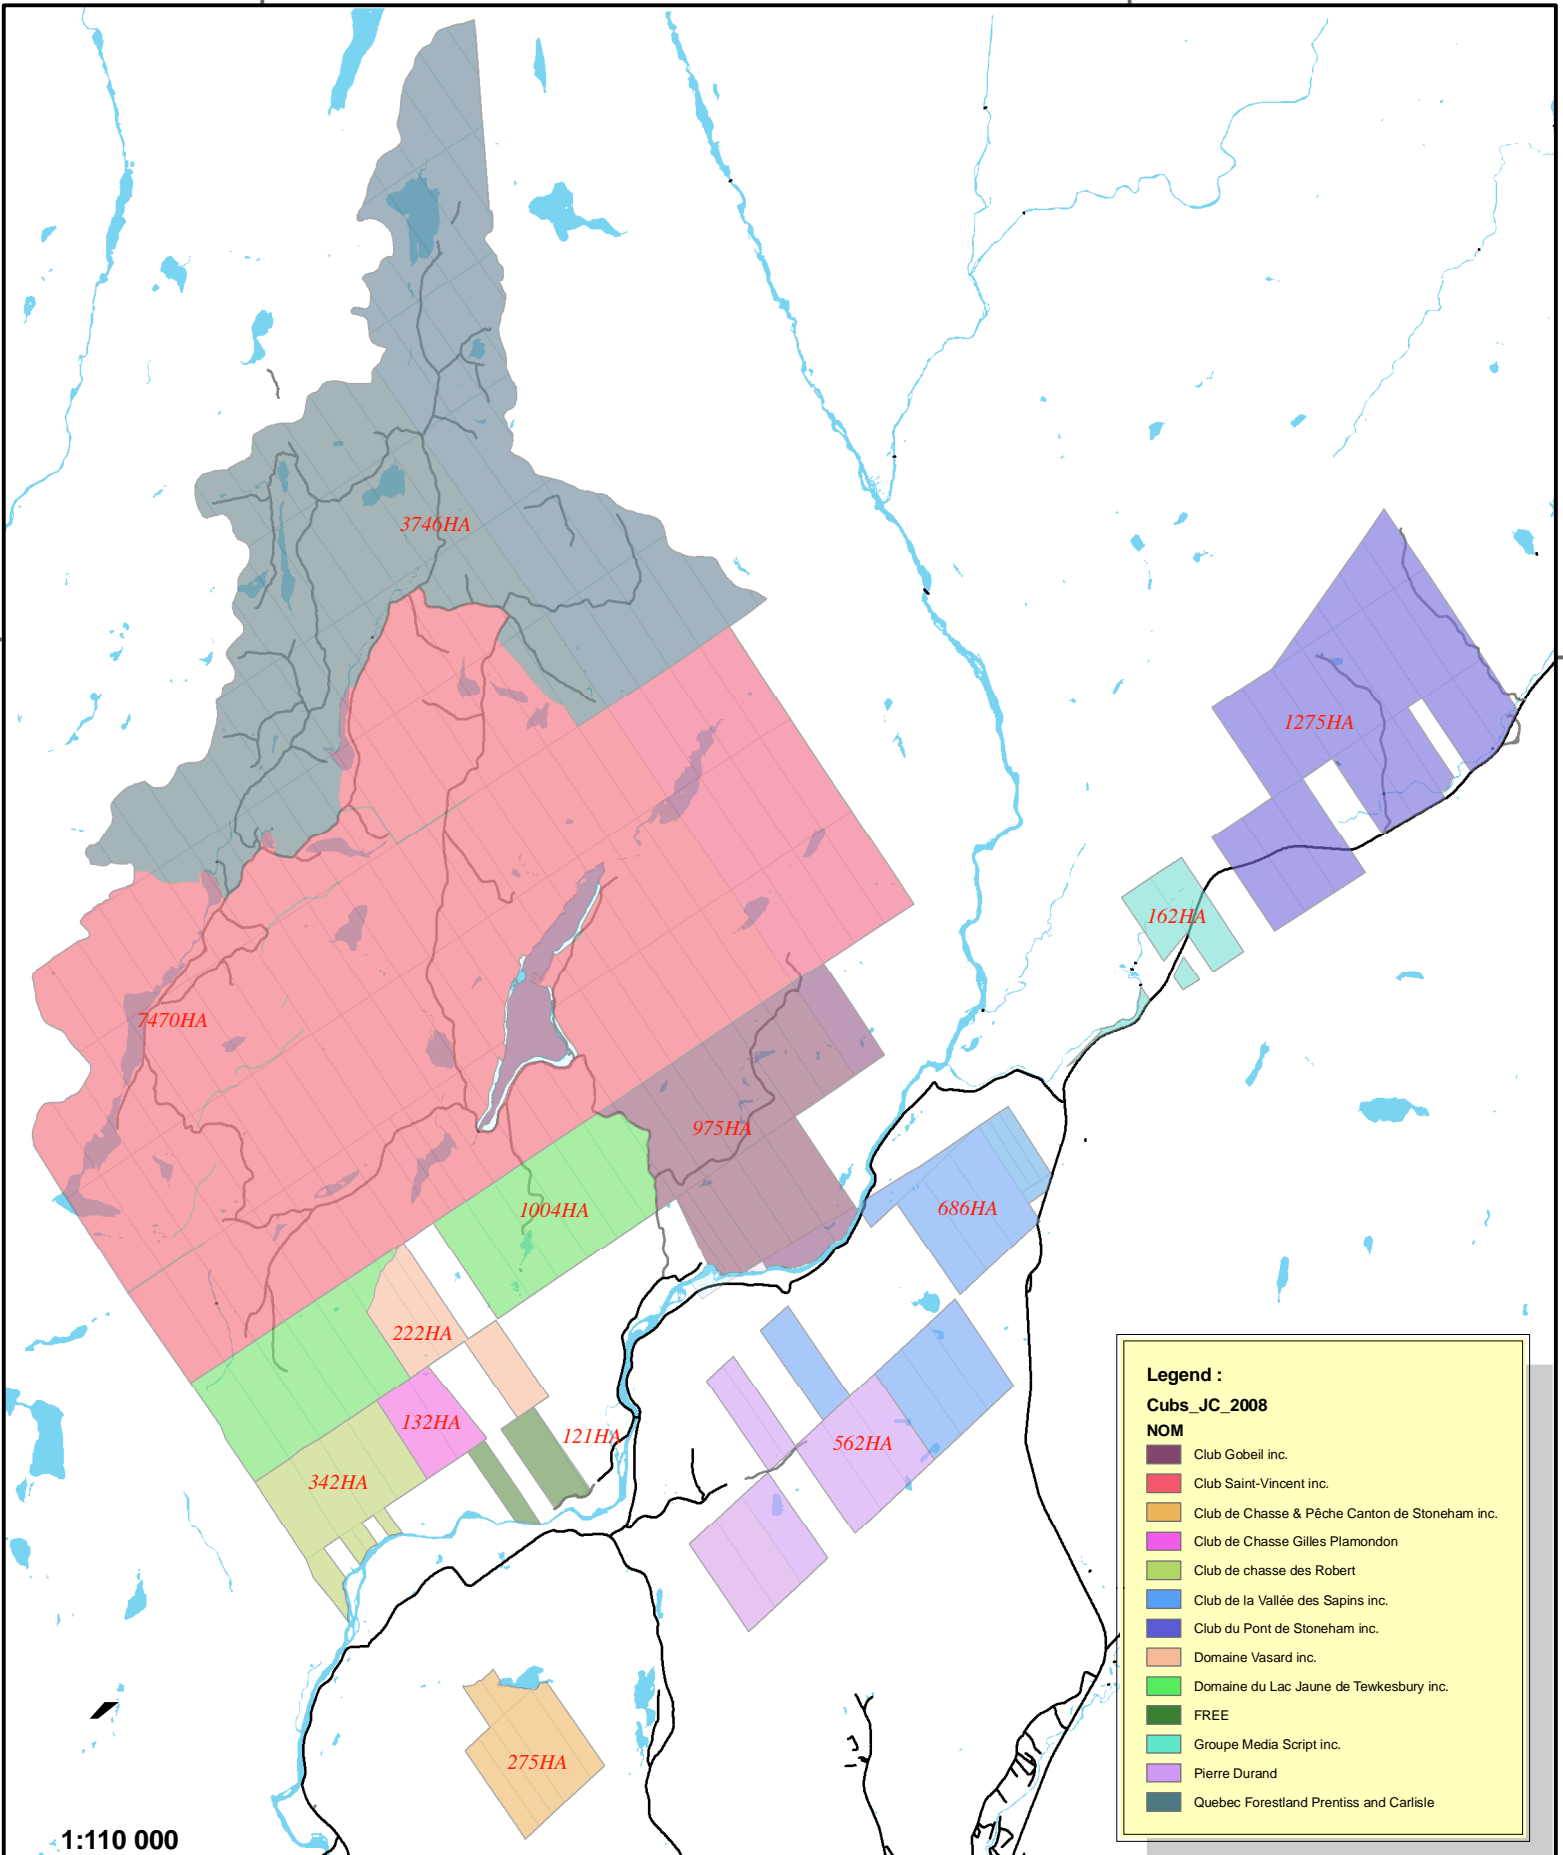

Clubs Jacques Cartier 2008

71°30'W

71°20'W

47°10'N

47°10'N

1:110 000

Legend :
Cubs_JC_2008
NOM

- Club Gobeil inc.
- Club Saint-Vincent inc.
- Club de Chasse & Pêche Canton de Stoneham inc.
- Club de Chasse Gilles Plamondon
- Club de chasse des Robert
- Club de la Vallée des Sapins inc.
- Club du Pont de Stoneham inc.
- Domaine Vasard inc.
- Domaine du Lac Jaune de Tewkesbury inc.
- FREE
- Groupe Media Script inc.
- Pierre Durand
- Quebec Forestland Prentiss and Carlisle